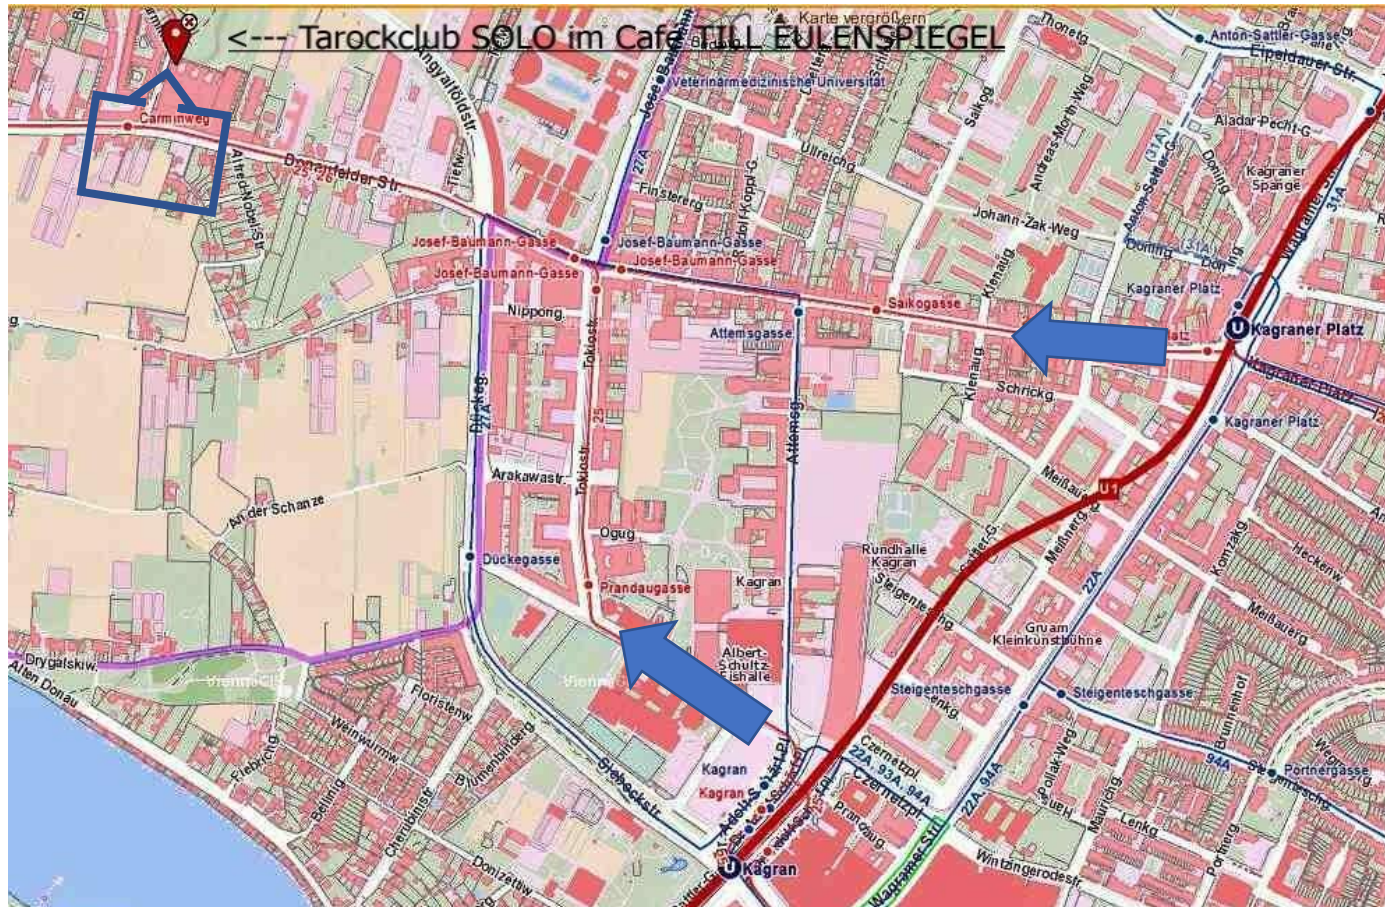

LAGEPLAN und öffentliche Anreise von Kagrán (U 1):

Von der U 1-Station Kagrán (Donauzentrum) mit der Straßenbahnlinie 25 in Richtung Floridsdorf bis zur Haltestelle Carminweg.

Von der U 1-Station Kagrán (Platz) mit der Straßenbahnlinie 26 in Richtung Strebersdorf bis zur Haltestelle Carminweg.